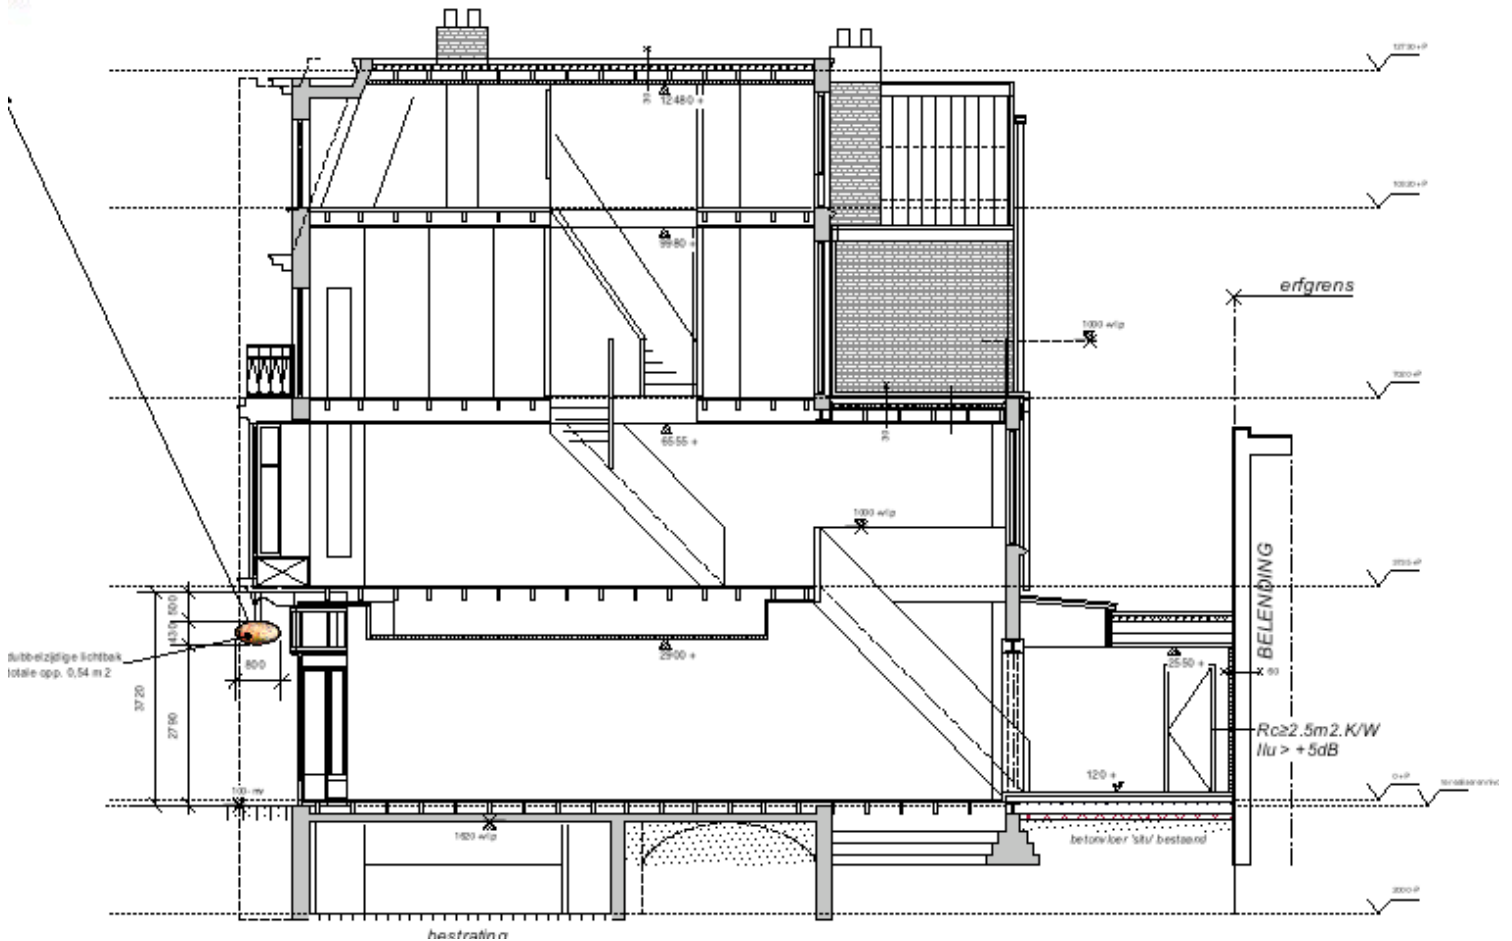

Diddle

Projectadres Steenweg 9, Utrecht
Opdrachtgever Depesche Vertrieb GmbH & Co
Beschrijving verbouwing winkel en kantoor
Inhoud 918 m³
Bouwkosten € 216.300
Periode januari 2006 – oktober 2006

Diddle

Winkel voor alles van de pluche springmuis Diddl in een belangrijke Utrechtse winkelstraat. Het lange smalle pand is door grotere ramen, meer openheid en lichte kleuren aantrekkelijker geworden voor klant en personeel. Vooral het verlichtingsconcept, de koeling en de verwarming zijn op kostencreatieve wijze ingepast.